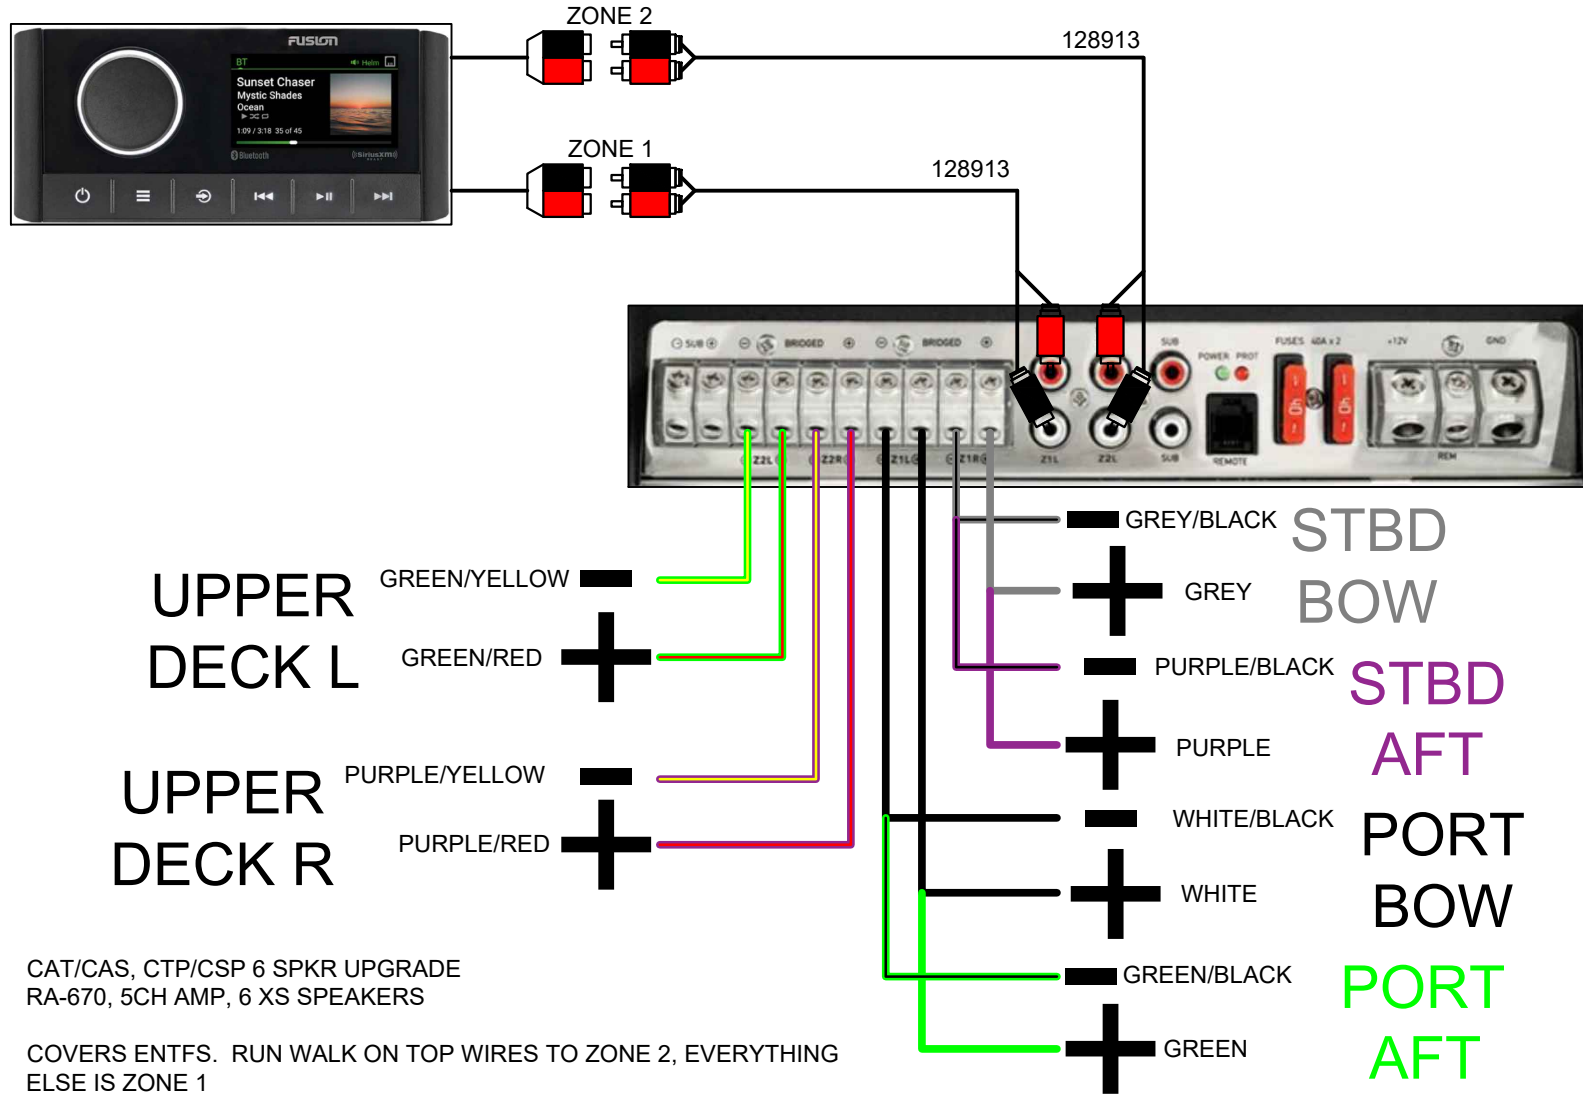

GOLDPLUS3

CTP/CSP ENTFS & CRUFS

129282 - CTP CRUFS ENTFS SOUND HRNS

129382 - ARCH & WALK-ON SPKR AMP HRNS