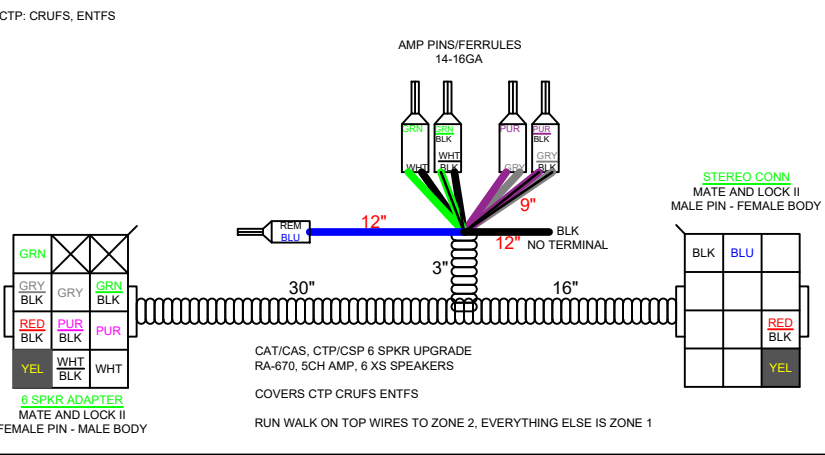

GOLDPLUS3

CTP/CSP ENTFS & CRUFS

129282 - CTP CRUFS ENTFS SOUND HRNS

129382 - ARCH & WALK-ON SPKR AMP HRNS