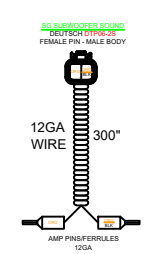

129343 - FUSION SG SUBWOOFER LONG HRNS