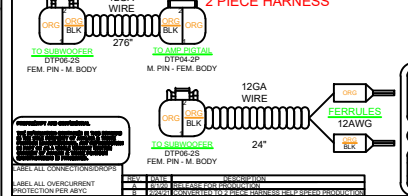

ZONE 3
SUB

APOLLO SPKR CONN
AVALON PN 122511

129383A - APOLLO CAN SPKR HRNS MY24

129342 - SHORT SUBWOOFER HRNS

129343 - LONG SUBWOOFER HRNS

129431A - APOLLO SOUND HRNS 3 MY24