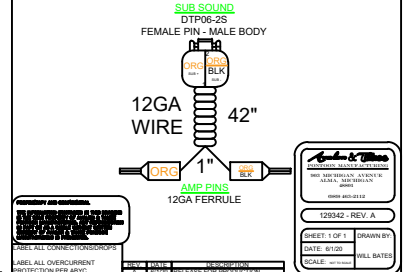

ZONE 3
SUB

APOLLO SPKR CONN
AVALON PN 122511

129383A - APOLLO CAN SPKR HRNS MY24

129342 - SHORT SUBWOOFER HRNS

129343 - LONG SUBWOOFER HRNS

129431A - APOLLO SOUND HRNS 3 MY24