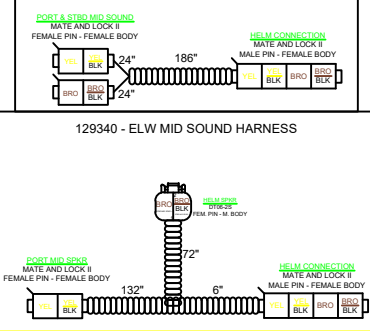

**SUBWOOFER**  
 ORANGE/BLACK -  
 ORANGE +  
 \*\*\*REVERSE POLARITY FOR SUBWOOFER\*\*\*

129367 - SOUND HRNS 5

\*\*\*LEVEL 7/ANALOG DASH ONLY\*\*\*

129368 - SM80/LVL9/LVL10 SOUND HRNS 5

NOT FOR EXCALIBUR

129391 - SHORT MONOBLOCK HRNS MY22

129436 - LONG MONOBLOCK HRNS MY22

129281 - VRL & PLAT VRB MID SOUND HARNESS

129340 - ELW MID SOUND HARNESS